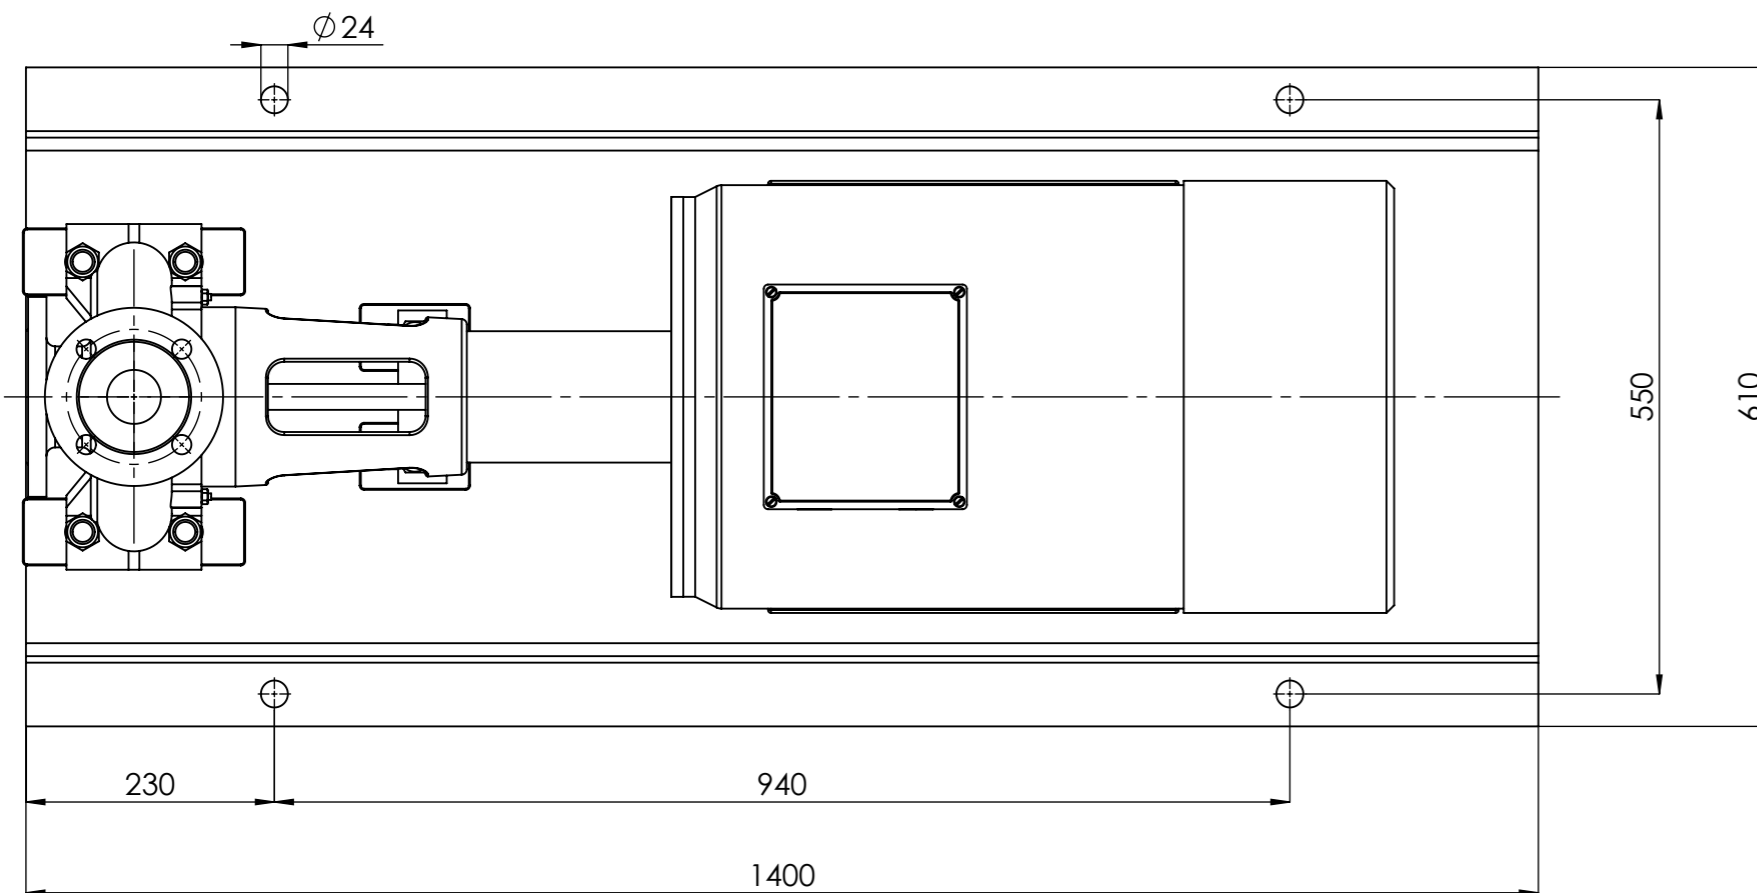

# NHVe.50-250 [30,0 kW] n= 2900 obr/min

NHVe.50-250	30,0kW/2900 rpm	 Grudziądz Ul. Droga Jeziorna 8
	200-2	