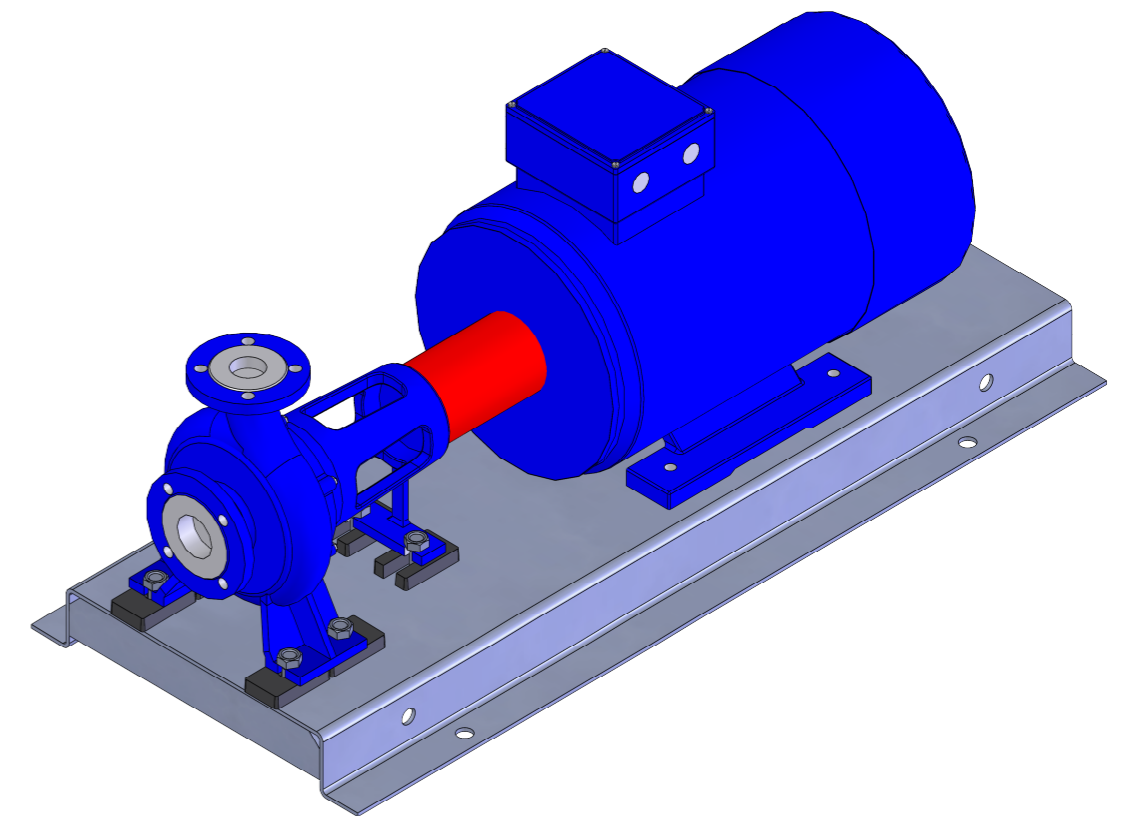

# NHVe.50-250 [30,0 kW] n= 2900 obr/min

NHVe.50-250	30,0kW/2900 rpm	 Grudziądz Ul. Droga Jeziorna 8
	200-2	