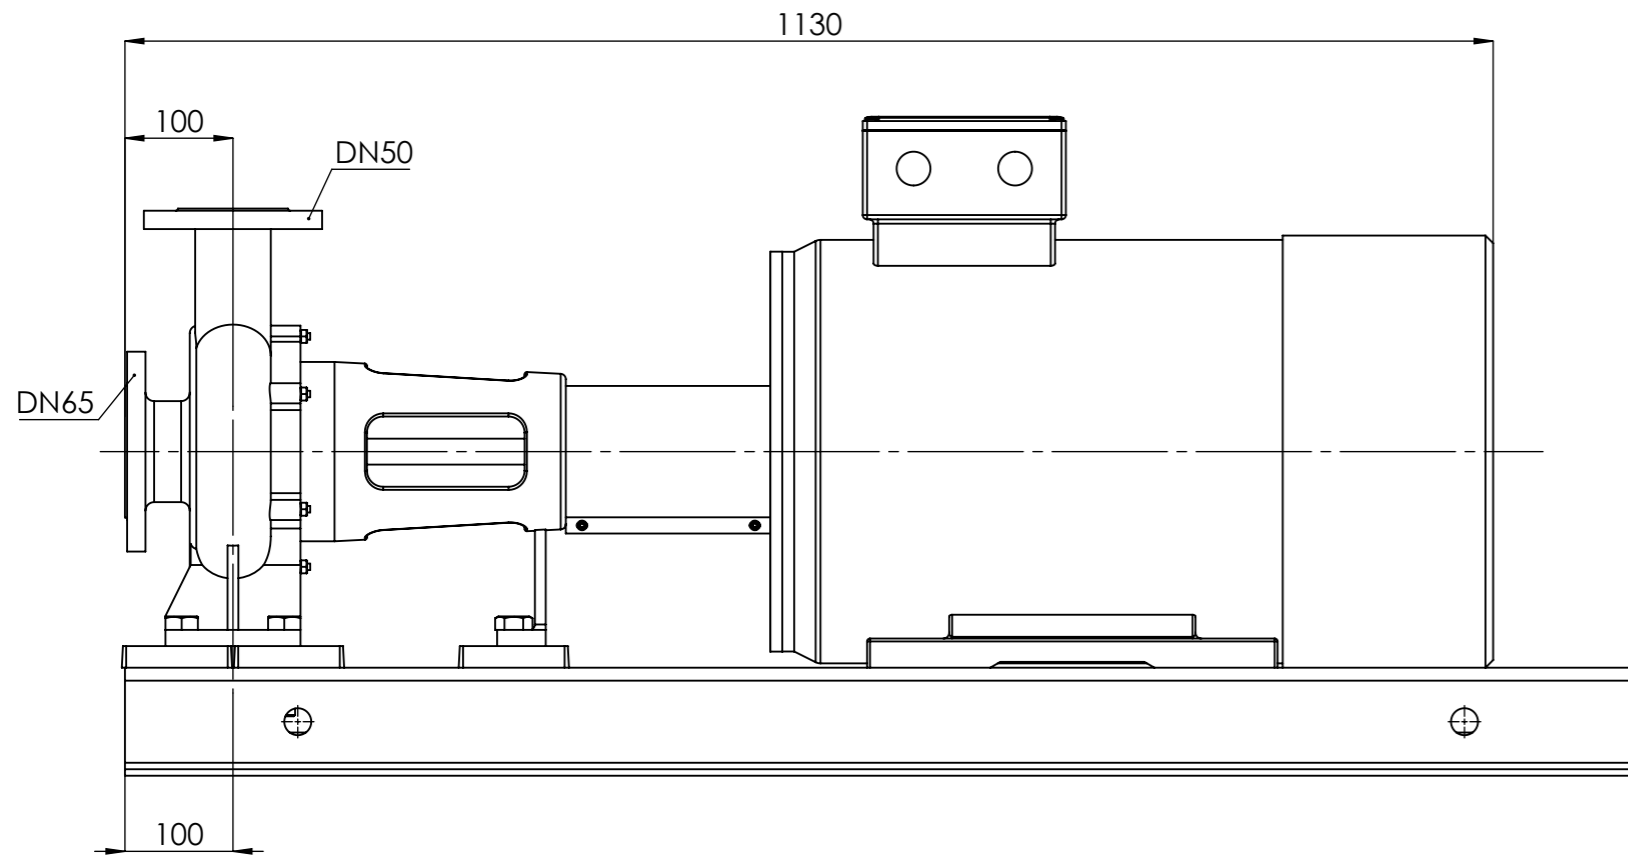

# NHVe.50-250 [30,0 kW] n= 2900 obr/min

NHVe.50-250	30,0kW/2900 rpm	 Grudziądz Ul. Droga Jeziorna 8
	200-2	