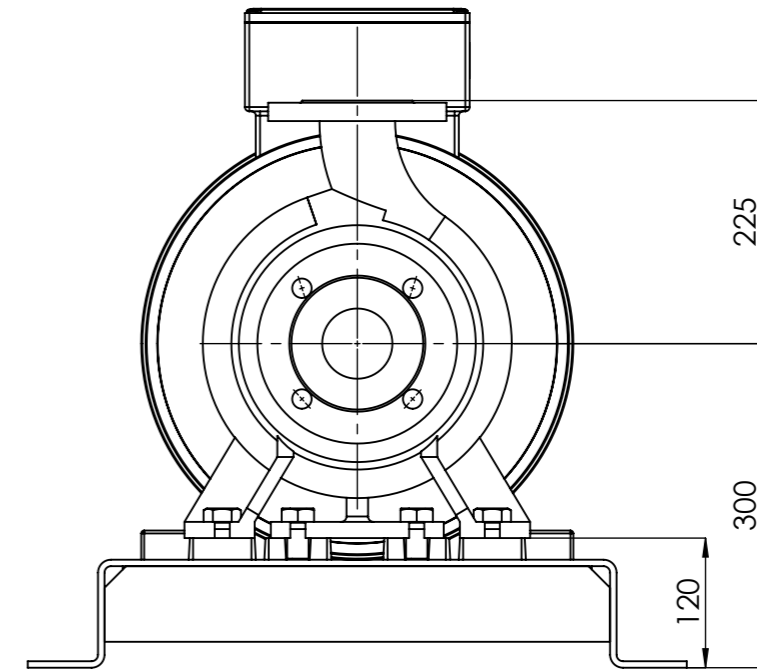

# NHVe.50-250 [30,0 kW] n= 2900 obr/min

NHVe.50-250	30,0kW/2900 rpm	 Grudziądz Ul. Droga Jeziorna 8
	200-2	